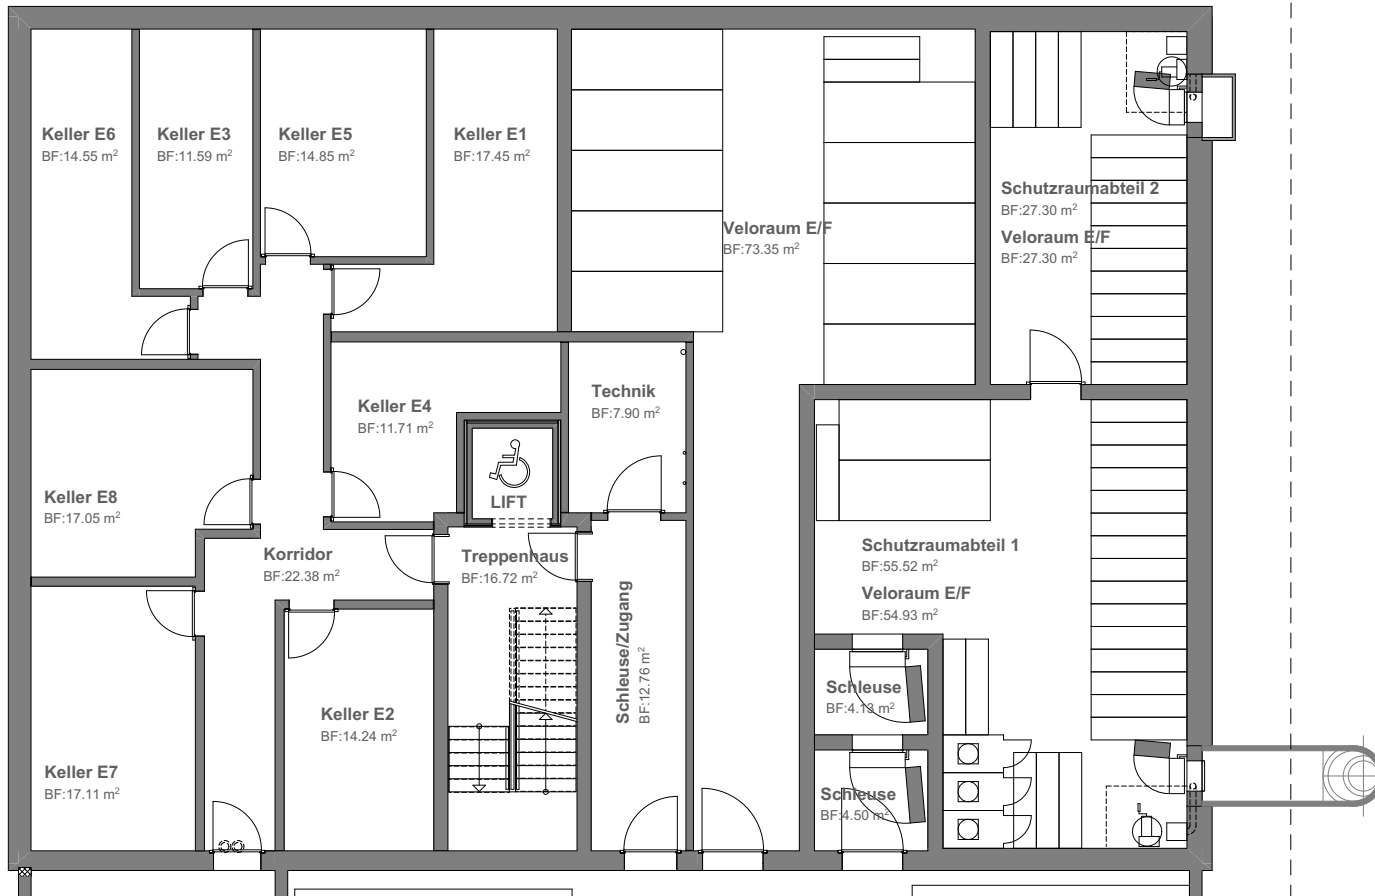

UNTERGESCHOSS | TIEFGARAGE

Kellerräume	Abwart / Install.	Disponibel	Tiefgaragenplätze	Veloplätze
-------------	-------------------	------------	-------------------	------------

Mst.: 1:500

MFH E UNTERGESCHOSS

0 5 m

Mst.: 1:150

MFH F UNTERGESCHOSS

0 5 m

Mst.: 1:150