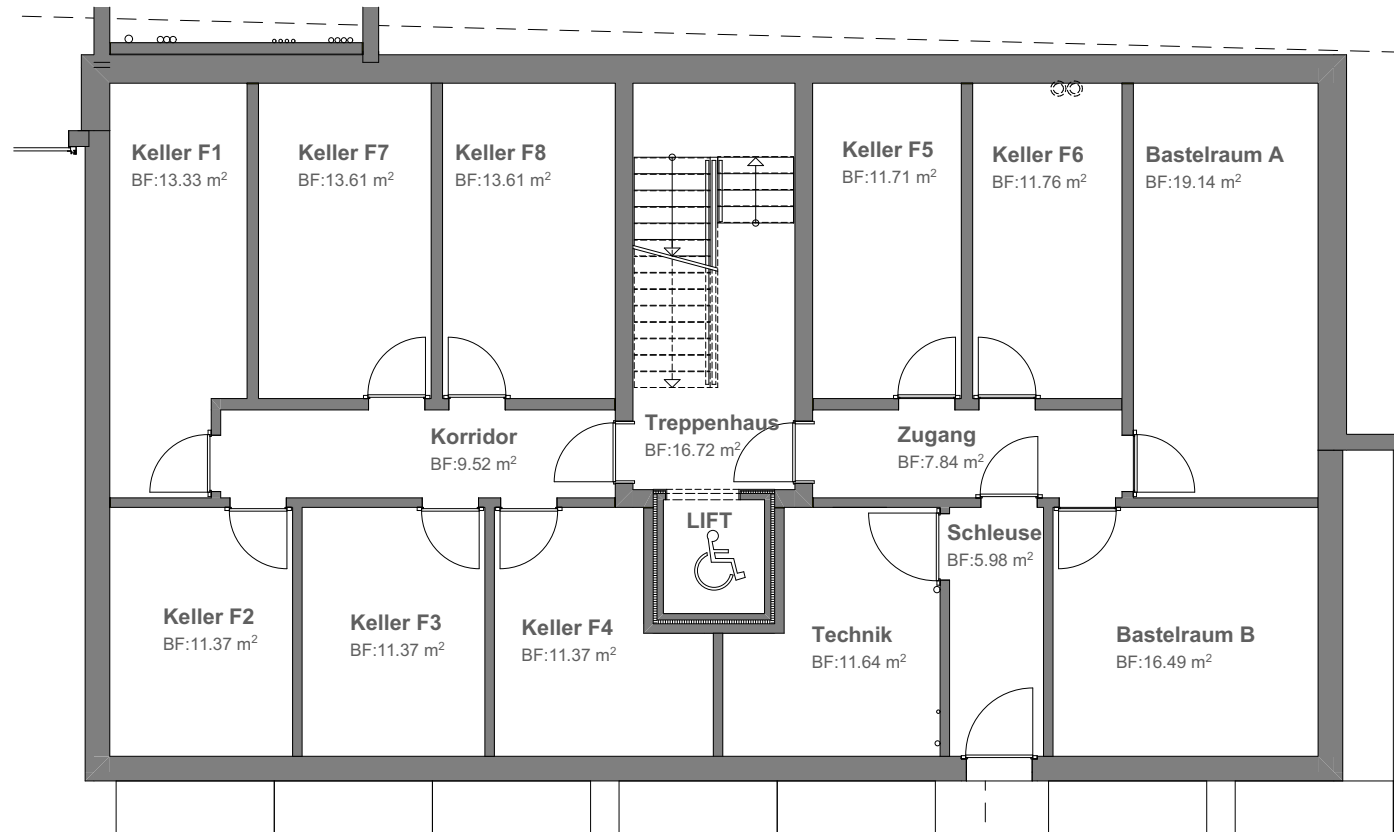

UNTERGESCHOSS | TIEFGARAGE

Kellerräume	Abwart / Install.	Disponibel	Tiefgaragenplätze	Veloplätze
-------------	-------------------	------------	-------------------	------------

Mst.: 1:500

MFH E UNTERGESCHOSS

0 5 m

Mst.: 1:150

MFH F UNTERGESCHOSS

0 5 m

Mst.: 1:150