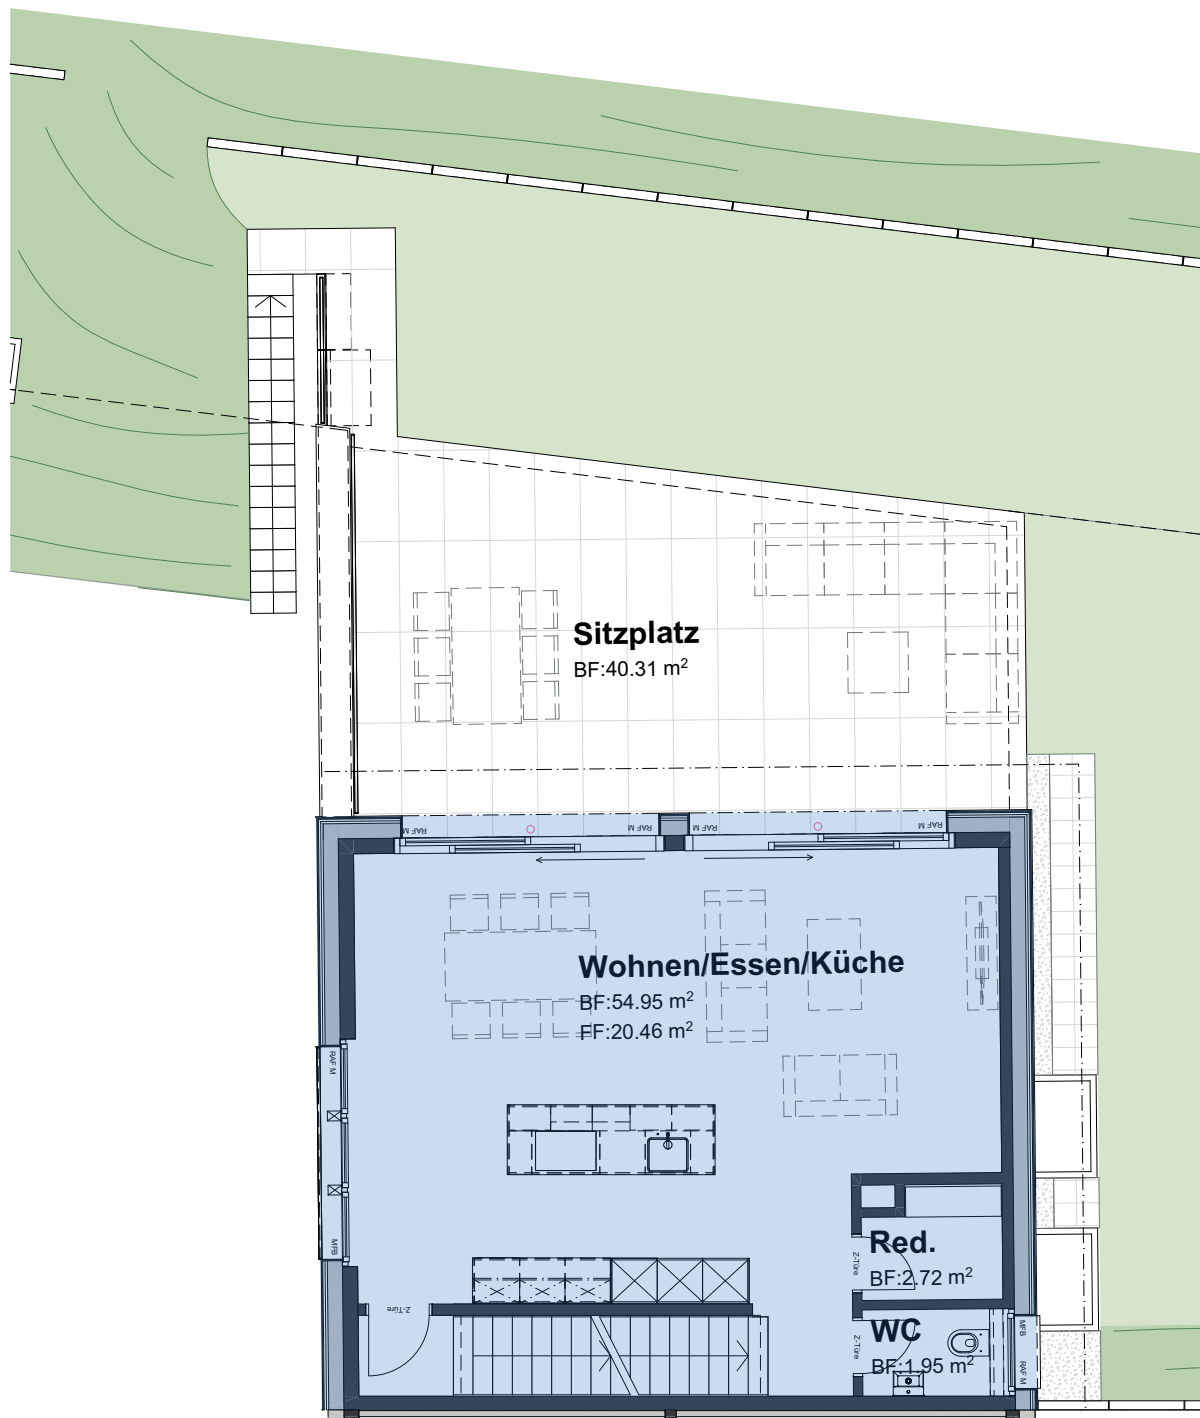

Haus Sophie

4 ½ Zimmer, NGF 172.14m²

Eingangsgeschoss

Südostfassade

Haus Sophie

4 ½ Zimmer, NGF 172.14m²

Erdgeschoss

Südostfassade

Haus Sophie

4 ½ Zimmer, NGF 172.14m²

Dachgeschoss

Südostfassade

Haus Sophie

Schnitt