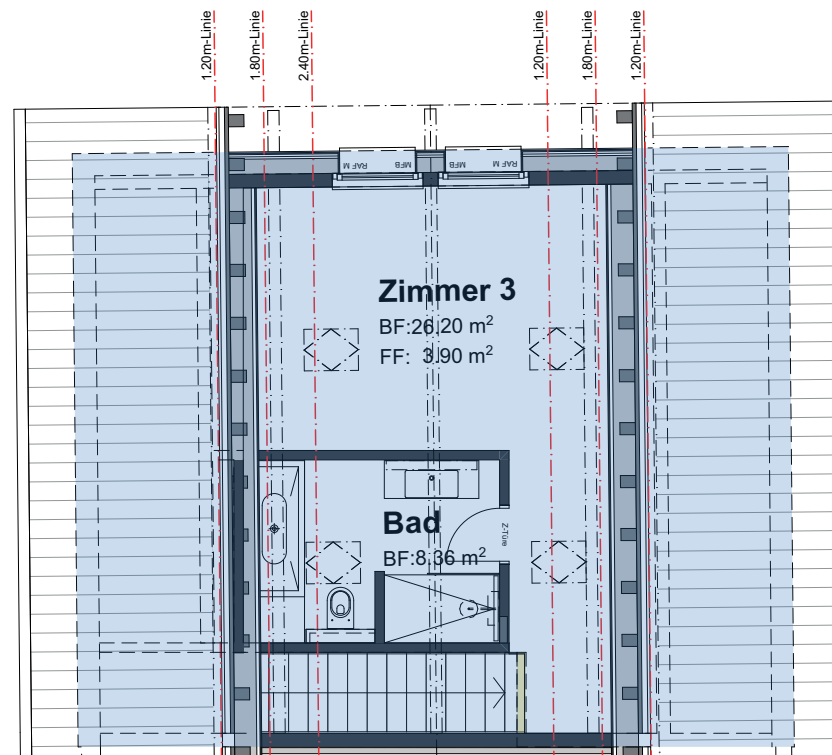

Haus Sophie

4 ½ Zimmer, NGF 172.14m²

Eingangsgeschoss

Südostfassade

Haus Sophie

4 ½ Zimmer, NGF 172.14m²

Erdgeschoss

Südostfassade

Haus Sophie

4 ½ Zimmer, NGF 172.14m²

Dachgeschoss

Südostfassade

Haus Sophie

Schnitt