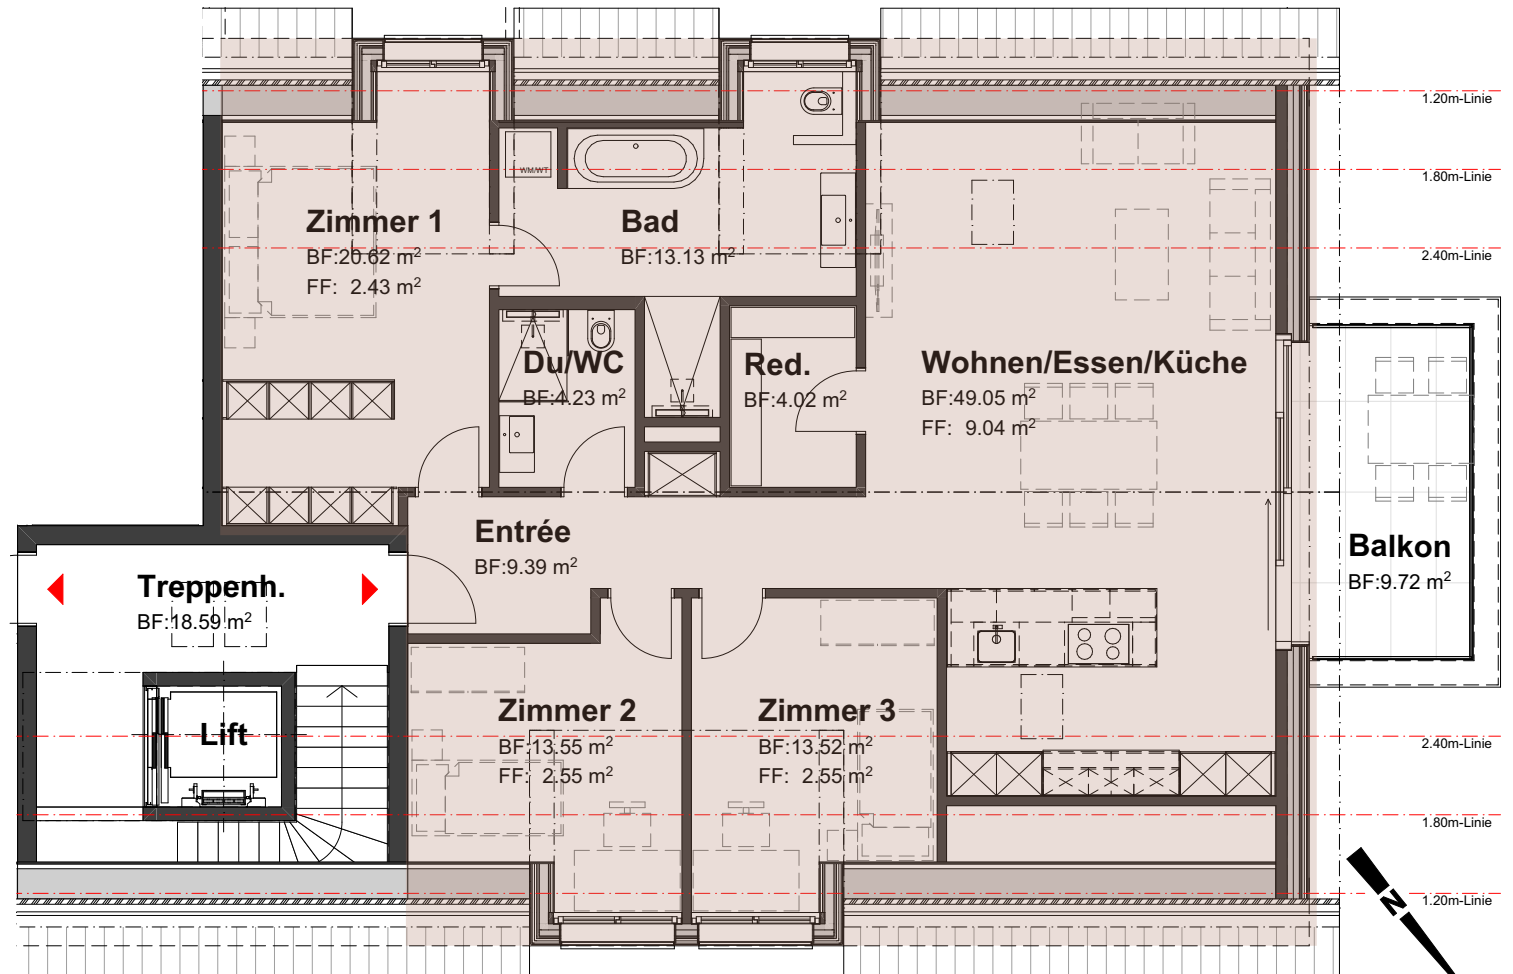

## Wohnung 7

### Dachgeschoss

DG	Wohnung 8, 4 ½ Zimmer Wohnfläche NGF 127.51m <sup>2</sup> , Balkon 9.72m <sup>2</sup>	Wohnung 7, 4 ½ Zimmer Wohnfläche NGF 127.51m <sup>2</sup> , Balkon 9.72m <sup>2</sup>	
OG	Wohnung 6, 4 ½ Zimmer Wohnfläche NGF 122.46m <sup>2</sup> , Balkon 22.31m <sup>2</sup> + 14.01 m <sup>2</sup>	Wohnung 5, 2 ½ Zimmer Wohnfläche NGF 53.33m <sup>2</sup> , Balkon 8.61m <sup>2</sup>	Wohnung 4, 4 ½ Zimmer Wohnfläche NGF 122.47m <sup>2</sup> , Balkon 23.14m <sup>2</sup> + 14.01m <sup>2</sup>
EG	Wohnung 3, 4 ½ Zimmer Wohnfläche NGF 122.46m <sup>2</sup> , Sitzplatz 30.99m <sup>2</sup> + 18.33m <sup>2</sup> , Gartenanteil 175.96m <sup>2</sup>	Wohnung 2, 2 ½ Zimmer Wohnfläche NGF 53.33m <sup>2</sup> , Sitzplatz 14.91m <sup>2</sup> , Gartenanteil 26.68m <sup>2</sup>	Wohnung 1, 4 ½ Zimmer Wohnfläche NGF 122.48m <sup>2</sup> , Sitzplatz 31.54m <sup>2</sup> + 24.56m <sup>2</sup> , Gartenanteil 161.04m <sup>2</sup>

Mst.: 1:100

Südwestfassade

Nordostfassade