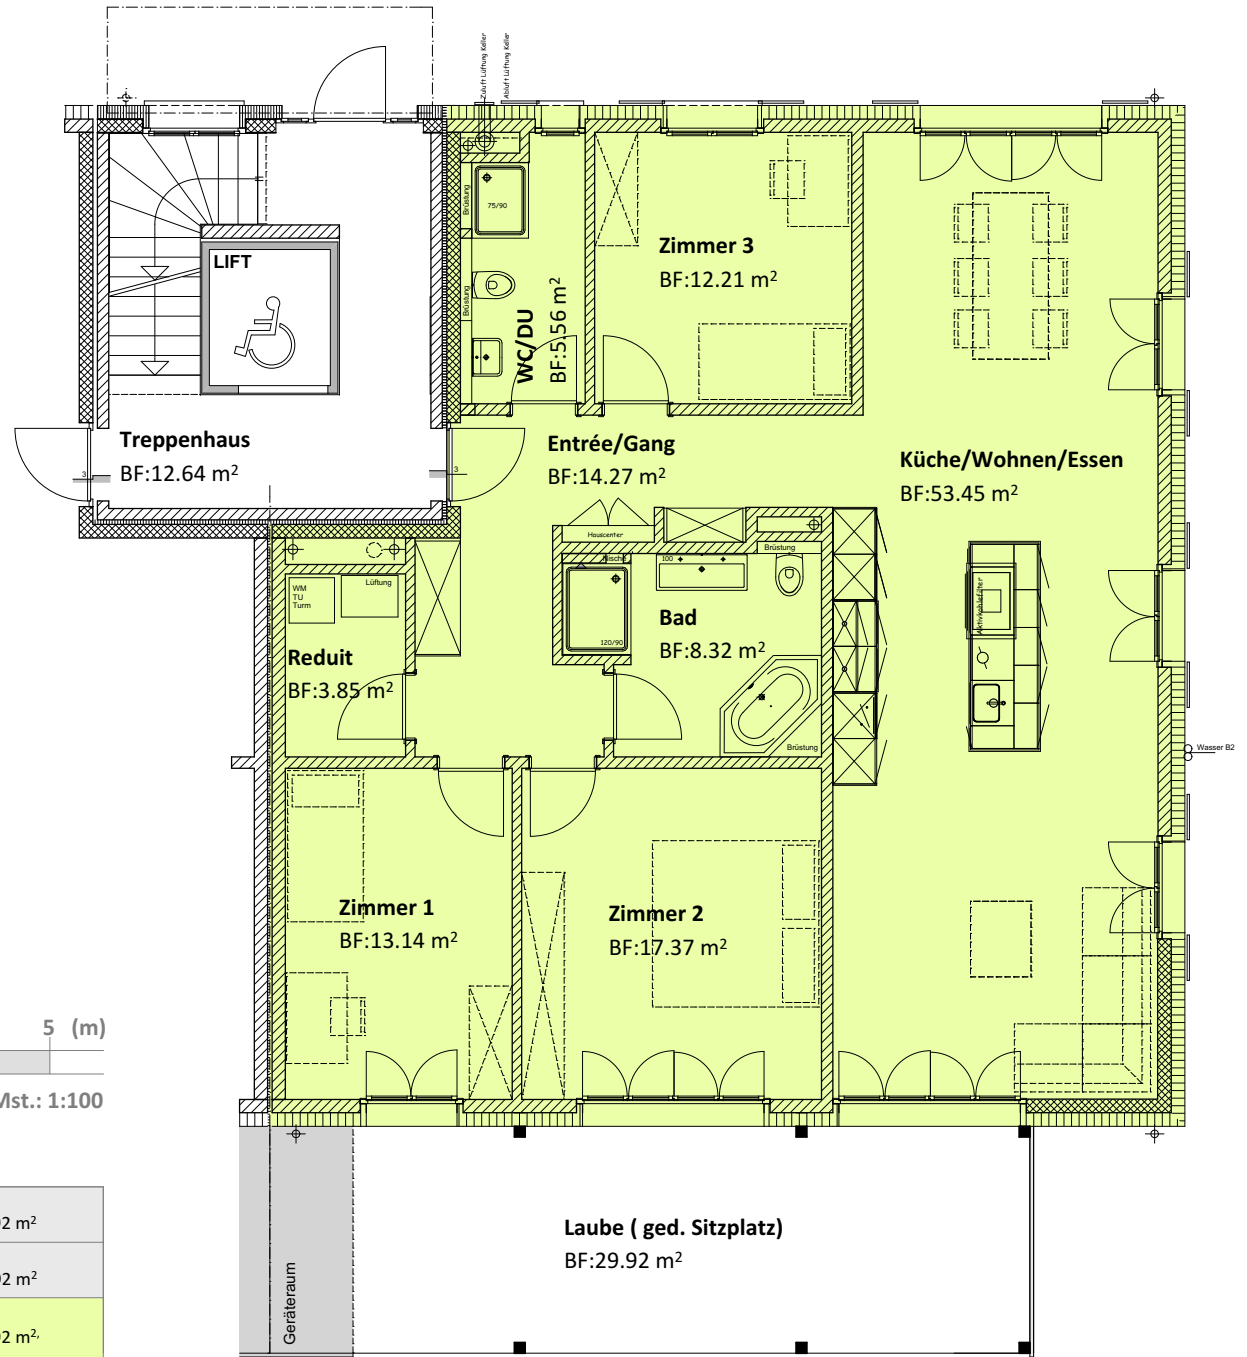

MFH B

Mst.: 1:100

MFH B

2. DG	5 ½ - Zimmerwohnung [B5] Wohnfläche 215.23 m ² , Laube 29.92 m ²	5 ½ - Zimmerwohnung [B6] Wohnfläche 215.23 m ² , Laube 29.92 m ²
1. DG	4 ½ - Zimmerwohnung [B3] Wohnfläche 128.18 m ² , Laube 29.92 m ²	4 ½ - Zimmerwohnung [B4] Wohnfläche 128.18 m ² , Laube 29.92 m ²
OG	4 ½ - Zimmerwohnung [B1] Wohnfläche 128.18 m ² , Laube 29.92 m ² Gartenanteil 103.41 m ²	4 ½ - Zimmerwohnung [B2] Wohnfläche 128.18 m ² , Laube 29.92 m ² Gartenanteil 110 m ²