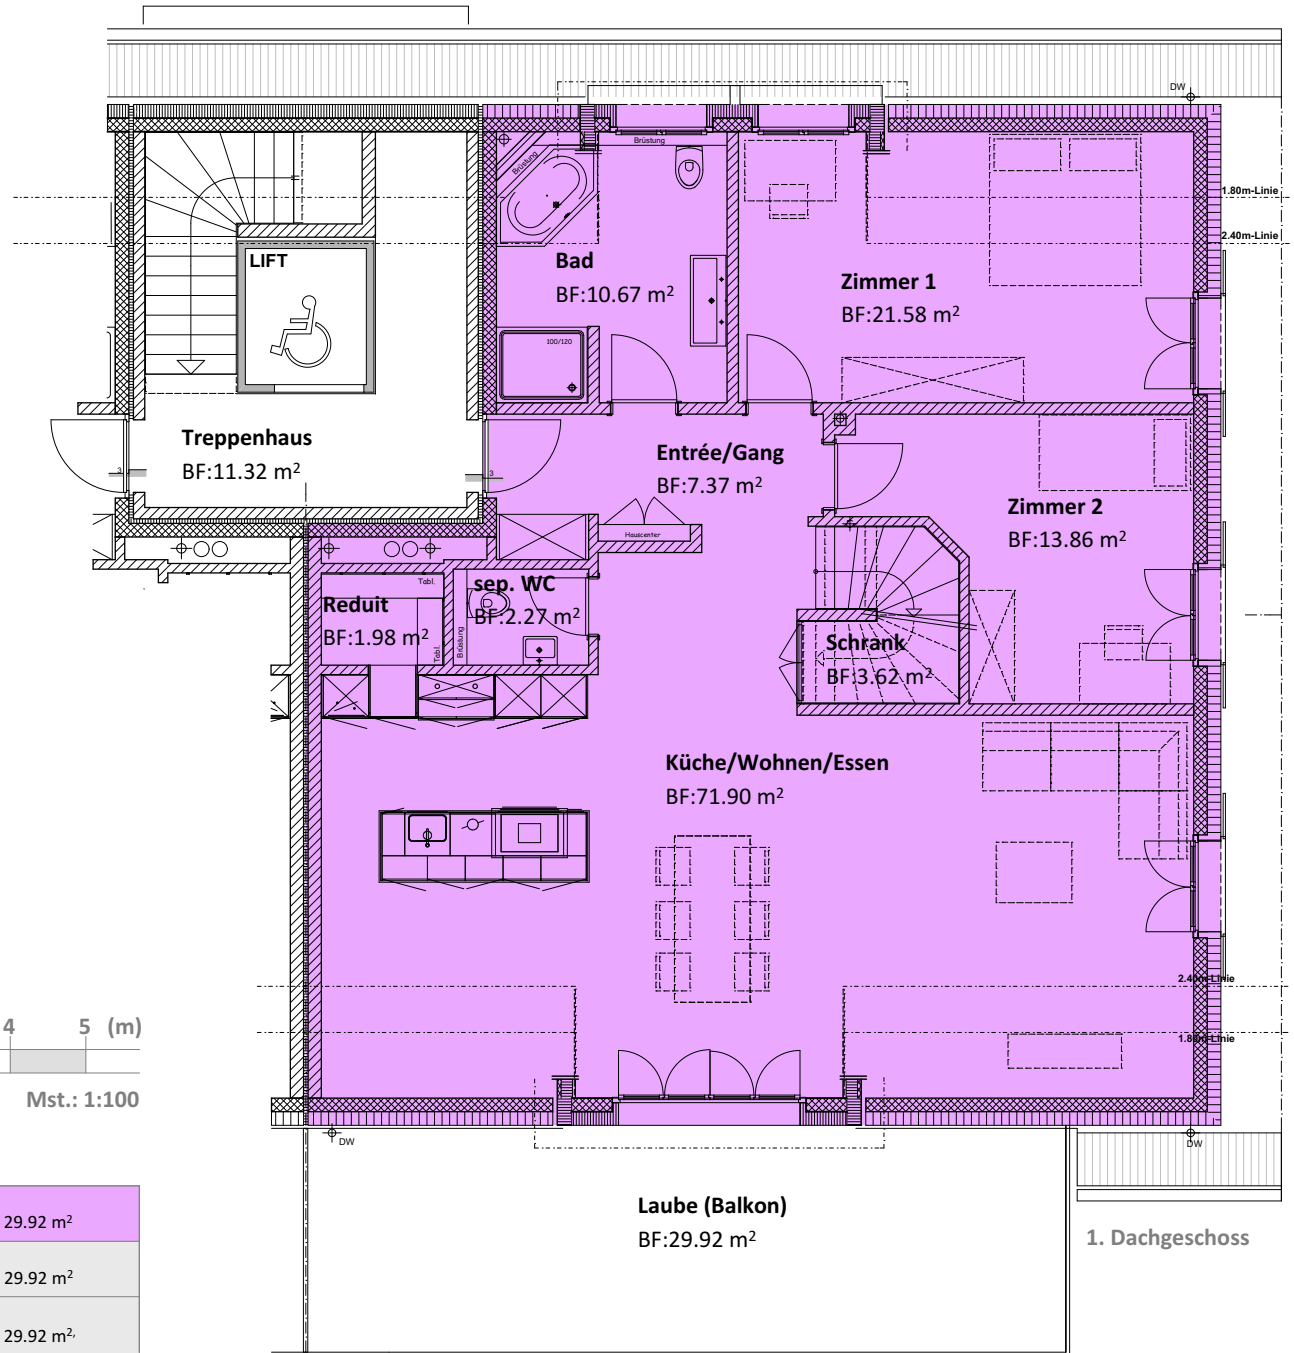

MFH B

MFH B

2. DG	5 ½ - Zimmerwohnung [B5] Wohnfläche 215.23 m ² , Laube 29.92 m ²	5 ½ - Zimmerwohnung [B6] Wohnfläche 215.23 m ² , Laube 29.92 m ²
OG	4 ½ - Zimmerwohnung [B3] Wohnfläche 128.18 m ² , Laube 29.92 m ²	4 ½ - Zimmerwohnung [B4] Wohnfläche 128.18 m ² , Laube 29.92 m ²
EG	4 ½ - Zimmerwohnung [B1] Wohnfläche 128.18 m ² , Laube 29.92 m ² , Gartenanteil 103.41 m ²	4 ½ - Zimmerwohnung [B2] Wohnfläche 128.18 m ² , Laube 29.92 m ² , Gartenanteil 110 m ²

MFH B

Mst.: 1:100

MFH B

2. DG	5 ½ - Zimmerwohnung [B5] Wohnfläche 215.23 m ² , Laube 29.92 m ²	5 ½ - Zimmerwohnung [B6] Wohnfläche 215.23 m ² , Laube 29.92 m ²
1. DG		
OG	4 ½ - Zimmerwohnung [B3] Wohnfläche 128.18 m ² , Laube 29.92 m ²	4 ½ - Zimmerwohnung [B4] Wohnfläche 128.18 m ² , Laube 29.92 m ²
EG	4 ½ - Zimmerwohnung [B1] Wohnfläche 128.18 m ² , Laube 29.92 m ² , Gartenanteil 103.41 m ²	4 ½ - Zimmerwohnung [B2] Wohnfläche 128.18 m ² , Laube 29.92 m ² , Gartenanteil 110 m ²

2. Dachgeschoss