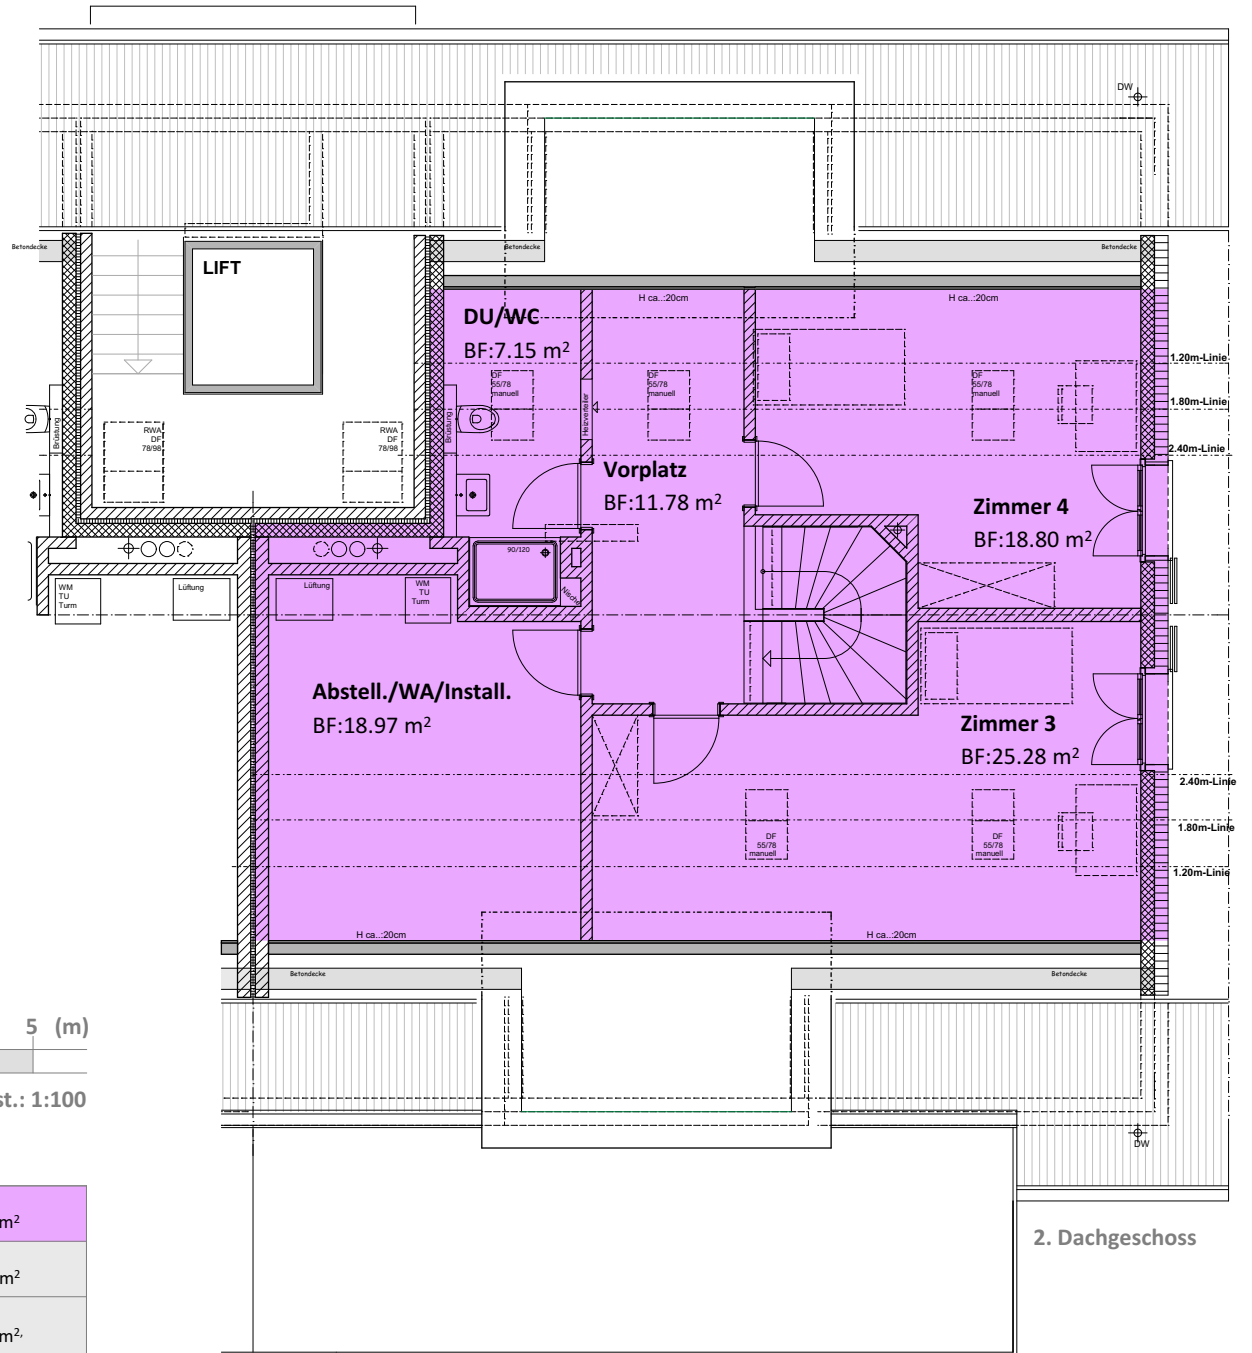

MFH B

MFH B

2. DG	5 ½ - Zimmerwohnung [B5] Wohnfläche 215.23 m ² , Laube 29.92 m ²	5 ½ - Zimmerwohnung [B6] Wohnfläche 215.23 m ² , Laube 29.92 m ²
OG	4 ½ - Zimmerwohnung [B3] Wohnfläche 128.18 m ² , Laube 29.92 m ²	4 ½ - Zimmerwohnung [B4] Wohnfläche 128.18 m ² , Laube 29.92 m ²
EG	4 ½ - Zimmerwohnung [B1] Wohnfläche 128.18 m ² , Laube 29.92 m ² , Gartenanteil 103.41 m ²	4 ½ - Zimmerwohnung [B2] Wohnfläche 128.18 m ² , Laube 29.92 m ² , Gartenanteil 110 m ²

MFH B

Mst.: 1:100

MFH B

2. DG	5 ½ - Zimmerwohnung [B5] Wohnfläche 215.23 m ² , Laube 29.92 m ²	5 ½ - Zimmerwohnung [B6] Wohnfläche 215.23 m ² , Laube 29.92 m ²
1. DG		
OG	4 ½ - Zimmerwohnung [B3] Wohnfläche 128.18 m ² , Laube 29.92 m ²	4 ½ - Zimmerwohnung [B4] Wohnfläche 128.18 m ² , Laube 29.92 m ²
EG	4 ½ - Zimmerwohnung [B1] Wohnfläche 128.18 m ² , Laube 29.92 m ² , Gartenanteil 103.41 m ²	4 ½ - Zimmerwohnung [B2] Wohnfläche 128.18 m ² , Laube 29.92 m ² , Gartenanteil 110 m ²

2. Dachgeschoss