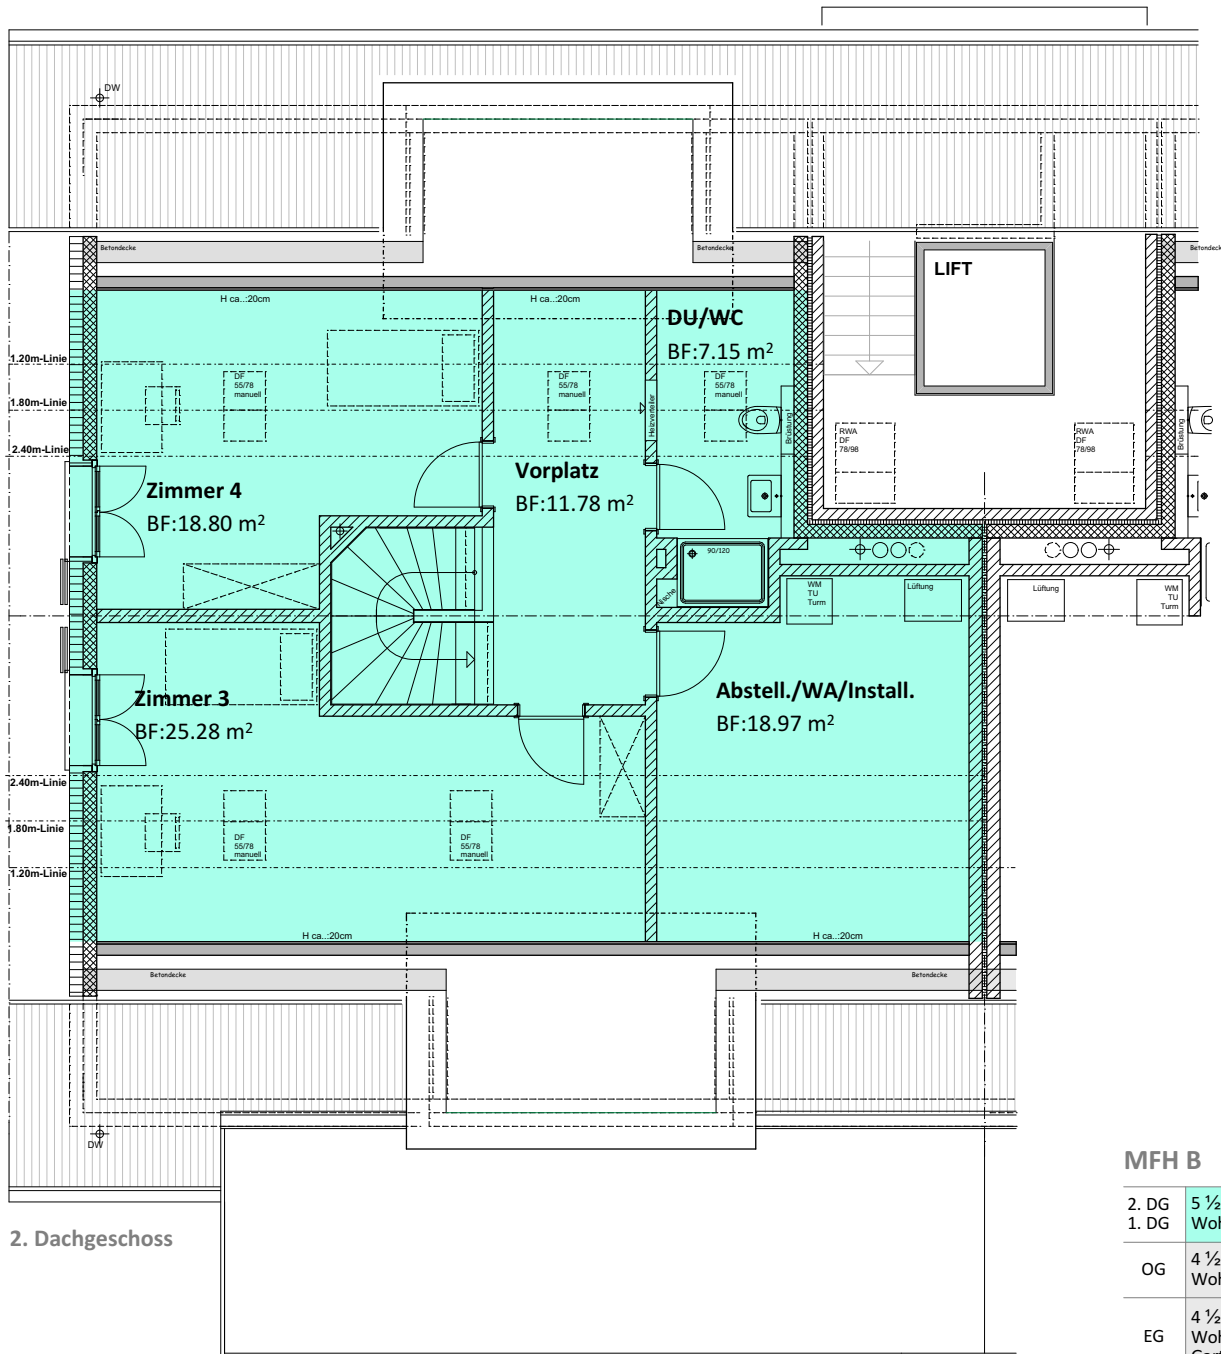

1. Dachgeschoss

MFH B

Mst.: 1:100

MFH B

2. DG	5 ½ - Zimmerwohnung [B5] Wohnfläche 215.23 m ² , Laube 29.92 m ²	5 ½ - Zimmerwohnung [B6] Wohnfläche 215.23 m ² , Laube 29.92 m ²
OG	4 ½ - Zimmerwohnung [B3] Wohnfläche 128.18 m ² , Laube 29.92 m ²	4 ½ - Zimmerwohnung [B4] Wohnfläche 128.18 m ² , Laube 29.92 m ²
EG	4 ½ - Zimmerwohnung [B1] Wohnfläche 128.18 m ² , Laube 29.92 m ² , Gartenanteil 103.41 m ²	4 ½ - Zimmerwohnung [B2] Wohnfläche 128.18 m ² , Laube 29.92 m ² , Gartenanteil 110 m ²

2. Dachgeschoss

MFH B

Mst.: 1:100

MFH B

2. DG	5 ½ - Zimmerwohnung [B5] Wohnfläche 215.23 m ² , Laube 29.92 m ²	5 ½ - Zimmerwohnung [B6] Wohnfläche 215.23 m ² , Laube 29.92 m ²
OG	4 ½ - Zimmerwohnung [B3] Wohnfläche 128.18 m ² , Laube 29.92 m ²	4 ½ - Zimmerwohnung [B4] Wohnfläche 128.18 m ² , Laube 29.92 m ²
EG	4 ½ - Zimmerwohnung [B1] Wohnfläche 128.18 m ² , Laube 29.92 m ² , Gartenanteil 103.41 m ²	4 ½ - Zimmerwohnung [B2] Wohnfläche 128.18 m ² , Laube 29.92 m ² , Gartenanteil 110 m ²