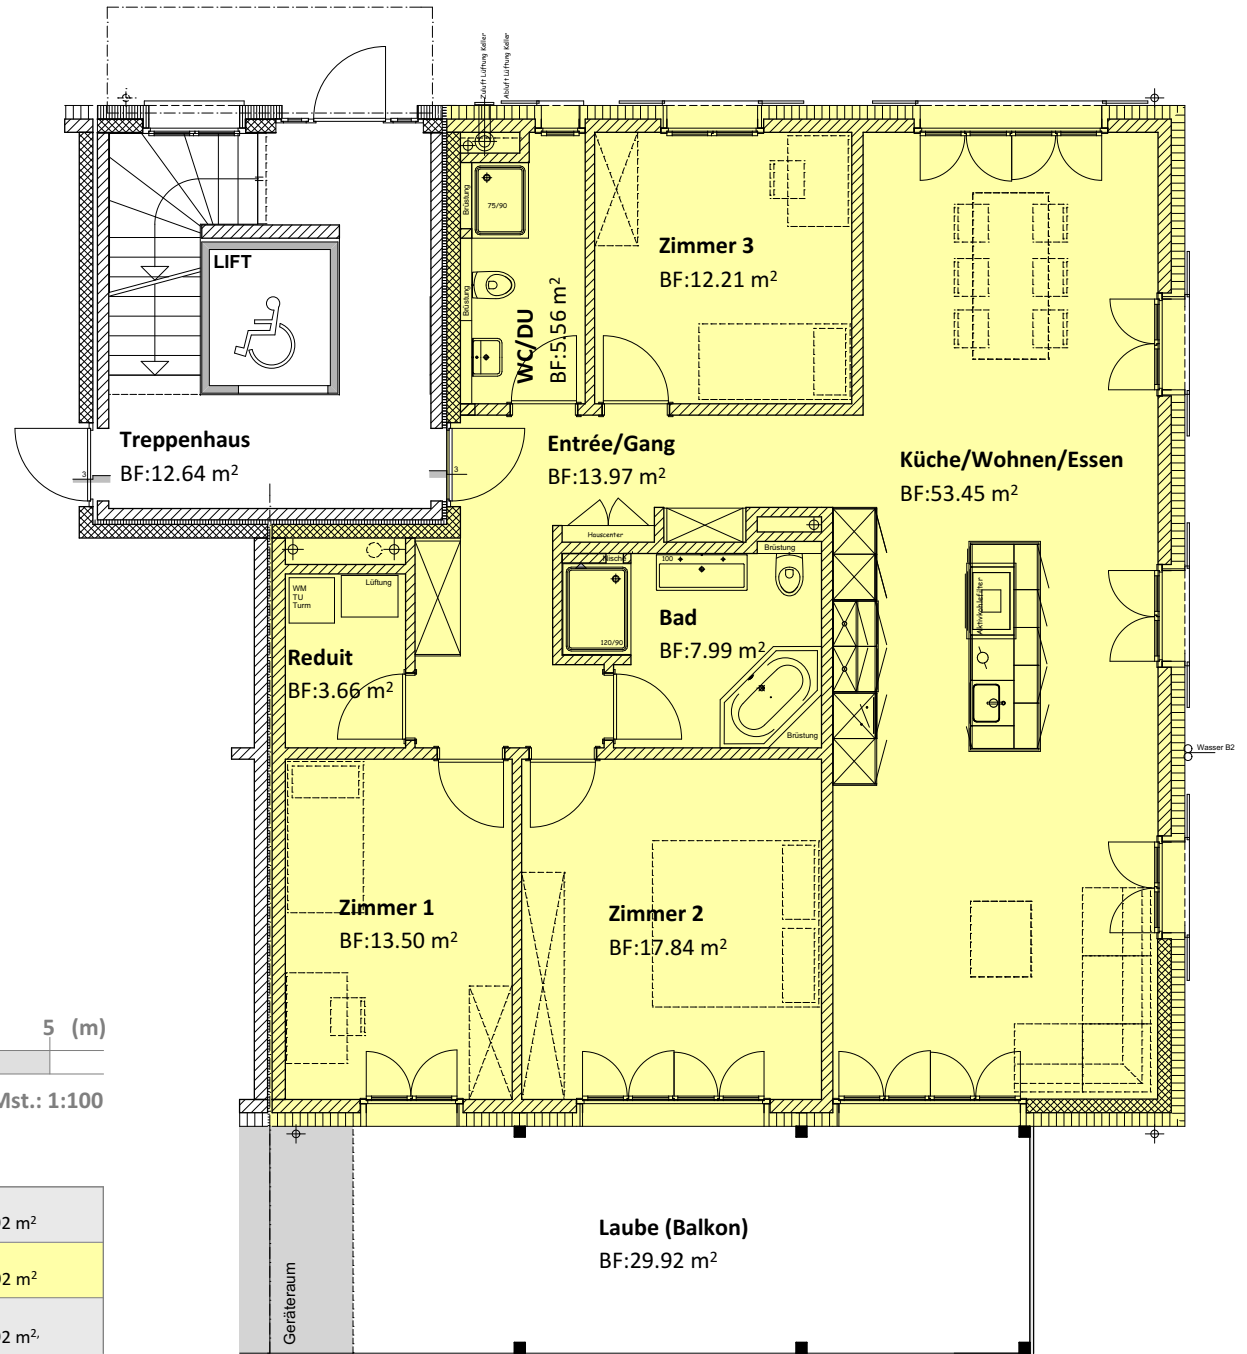

MFH B

MFH B

2. DG	5 ½ - Zimmerwohnung [B5] Wohnfläche 215.23 m ² , Laube 29.92 m ²	5 ½ - Zimmerwohnung [B6] Wohnfläche 215.23 m ² , Laube 29.92 m ²
1. DG	4 ½ - Zimmerwohnung [B3] Wohnfläche 128.18 m ² , Laube 29.92 m ²	4 ½ - Zimmerwohnung [B4] Wohnfläche 128.18 m ² , Laube 29.92 m ²
EG	4 ½ - Zimmerwohnung [B1] Wohnfläche 128.18 m ² , Laube 29.92 m ² , Gartenanteil 103.41 m ²	4 ½ - Zimmerwohnung [B2] Wohnfläche 128.18 m ² , Laube 29.92 m ² , Gartenanteil 110 m ²