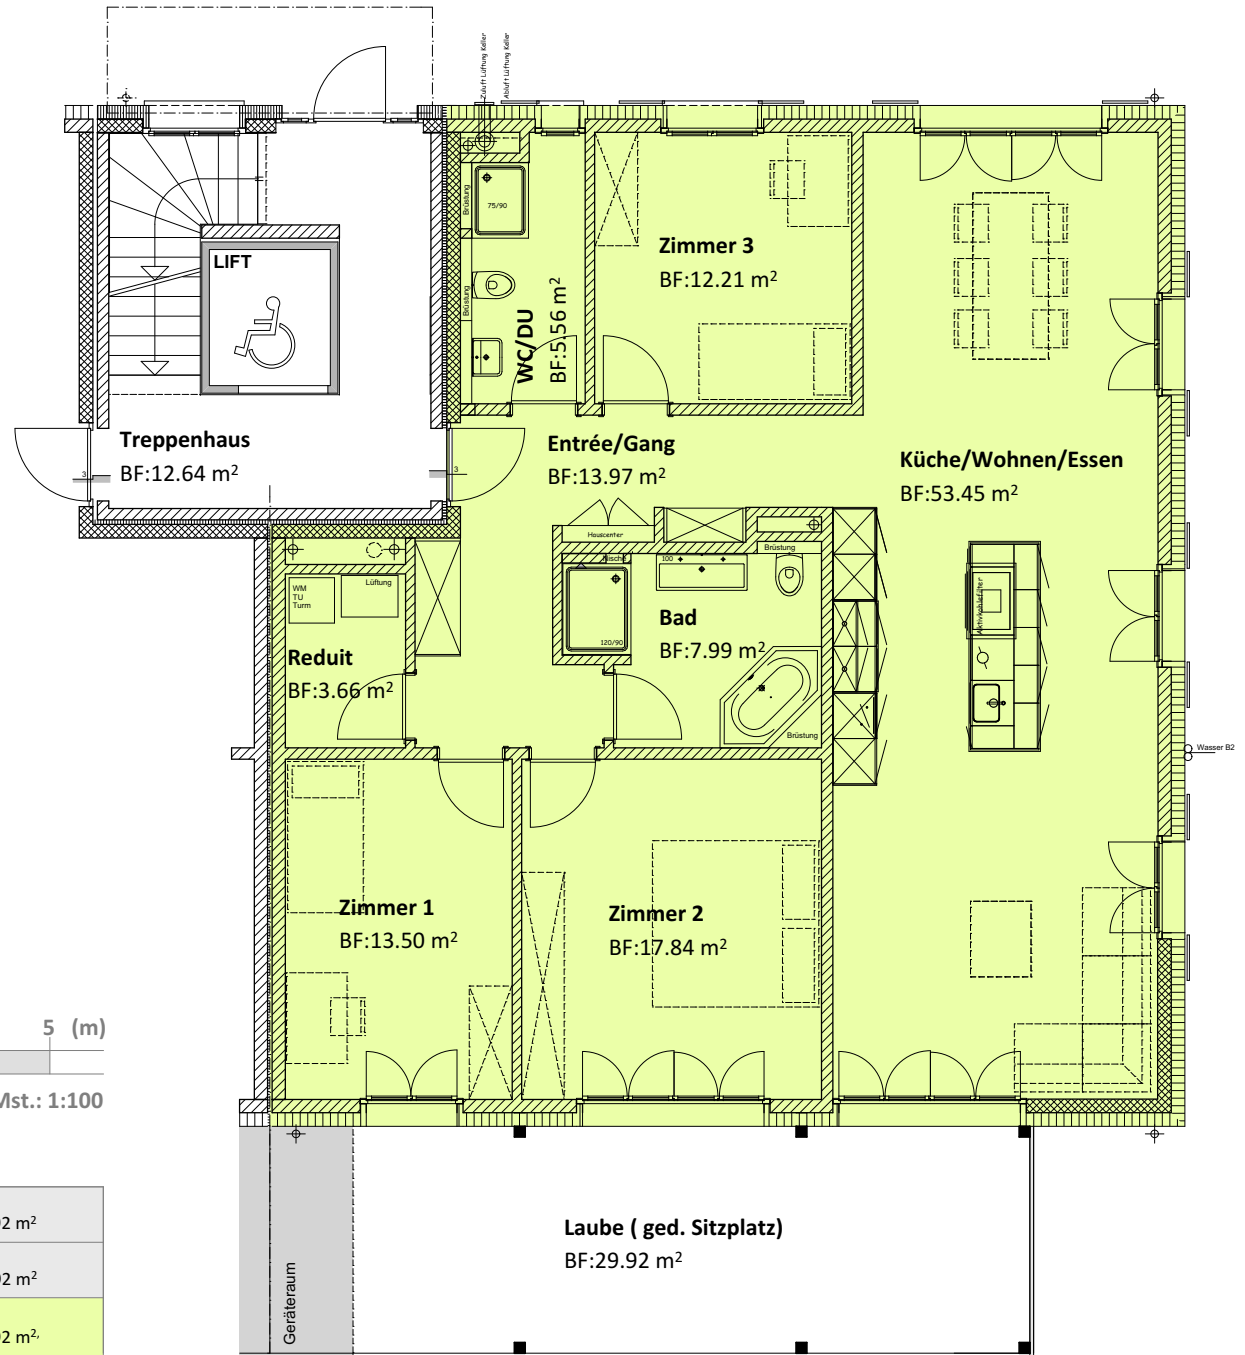

MFH B

MFH B

2. DG	5 ½ - Zimmerwohnung [B5] Wohnfläche 215.23 m ² , Laube 29.92 m ²	5 ½ - Zimmerwohnung [B6] Wohnfläche 215.23 m ² , Laube 29.92 m ²
1. DG	4 ½ - Zimmerwohnung [B3] Wohnfläche 128.18 m ² , Laube 29.92 m ²	4 ½ - Zimmerwohnung [B4] Wohnfläche 128.18 m ² , Laube 29.92 m ²
OG	4 ½ - Zimmerwohnung [B1] Wohnfläche 128.18 m ² , Laube 29.92 m ² Gartenanteil 103.41 m ²	4 ½ - Zimmerwohnung [B2] Wohnfläche 128.18 m ² , Laube 29.92 m ² Gartenanteil 110 m ²