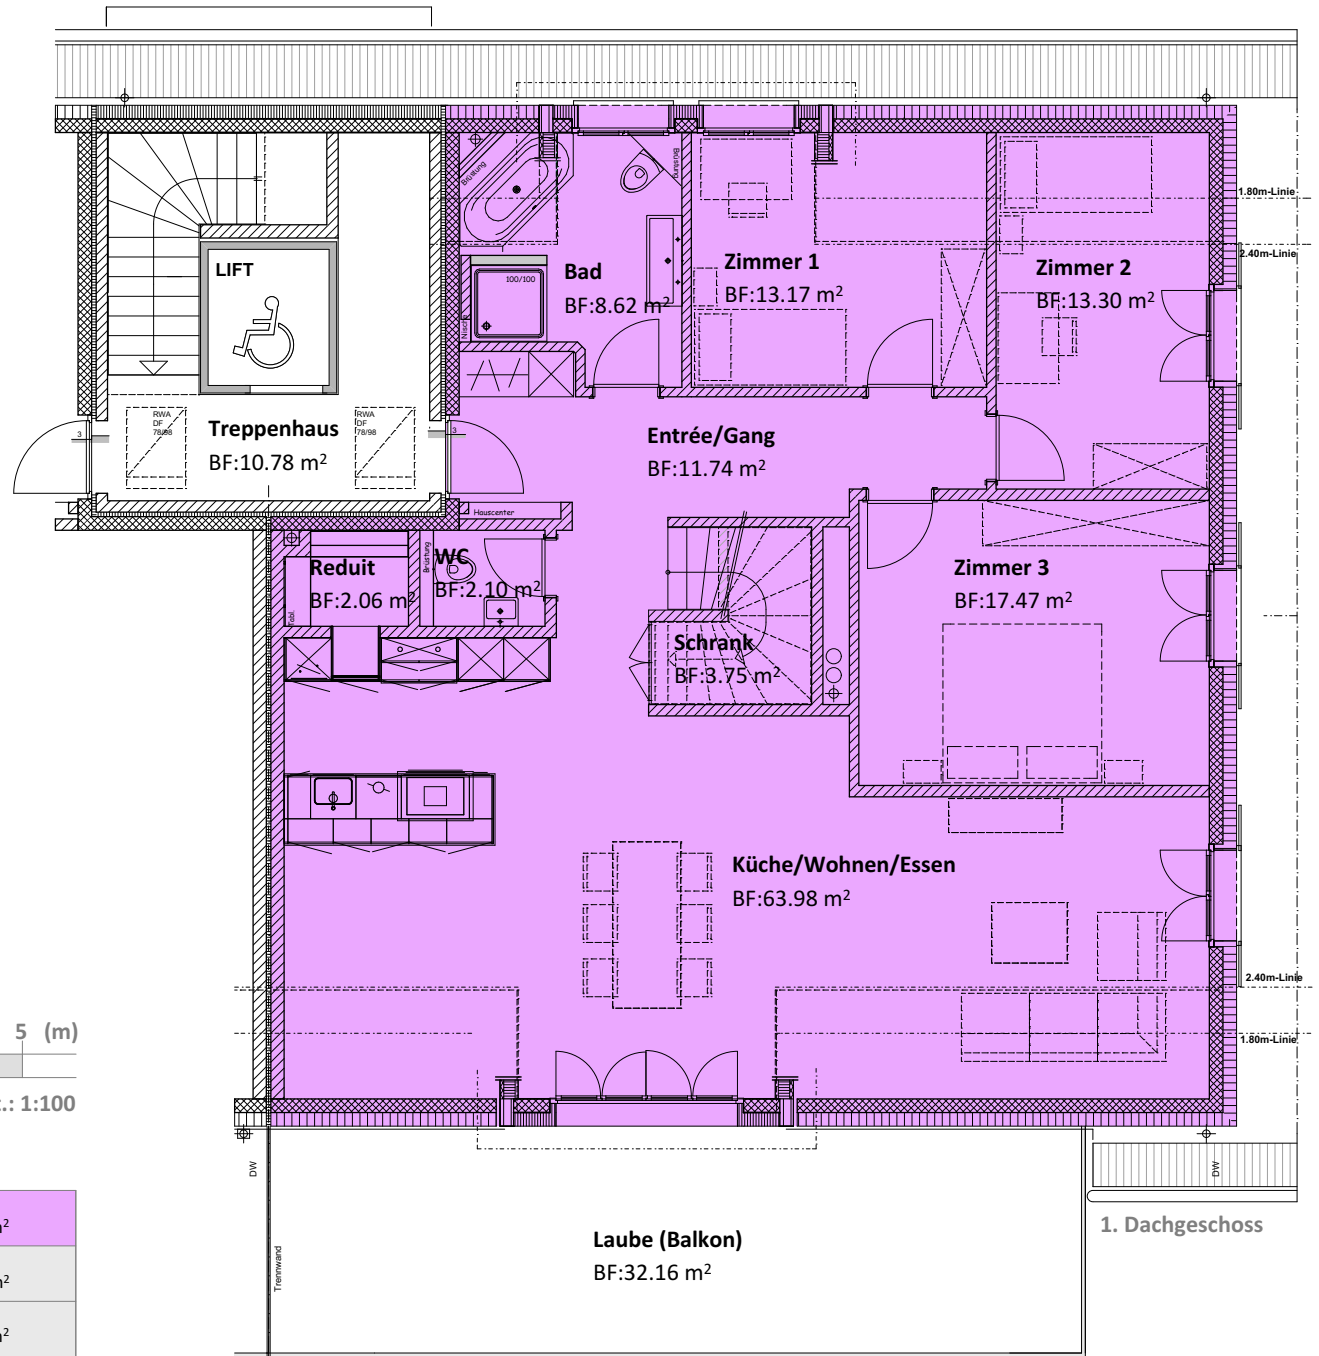

MFH A

MFH A

2. DG	5 ½ - Zimmerwohnung [A5] Wohnfläche 178.17 m ² , Laube 25.26 m ²	6 ½ - Zimmerwohnung [A6] Wohnfläche 223.59 m ² , Laube 32.16 m ²
OG	3 ½ - Zimmerwohnung [A3] Wohnfläche 109.68 m ² , Laube 25.26 m ²	4 ½ - Zimmerwohnung [A4] Wohnfläche 137.83 m ² , Laube 32.16 m ²
EG	3 ½ - Zimmerwohnung [A1] Wohnfläche 108.59 m ² , Laube 25.26 m ² Gartenanteil 65.52 m ²	4 ½ - Zimmerwohnung [A2] Wohnfläche 137.83 m ² , Laube 32.16 m ² Gartenanteil 118.46 m ²

MFH A

Mst.: 1:100

MFH A

2. DG	5 ½ - Zimmerwohnung [A5] Wohnfläche 178.17 m ² , Laube 25.26 m ²	6 ½ - Zimmerwohnung [A6] Wohnfläche 223.59 m ² , Laube 32.16 m ²
OG	3 ½ - Zimmerwohnung [A3] Wohnfläche 109.68 m ² , Laube 25.26 m ²	4 ½ - Zimmerwohnung [A4] Wohnfläche 137.83 m ² , Laube 32.16 m ²
EG	3 ½ - Zimmerwohnung [A1] Wohnfläche 108.59 m ² , Laube 25.26 m ² Gartenanteil 65.52 m ²	4 ½ - Zimmerwohnung [A2] Wohnfläche 137.83 m ² , Laube 32.16 m ² Gartenanteil 118.46 m ²

2. Dachgeschoss