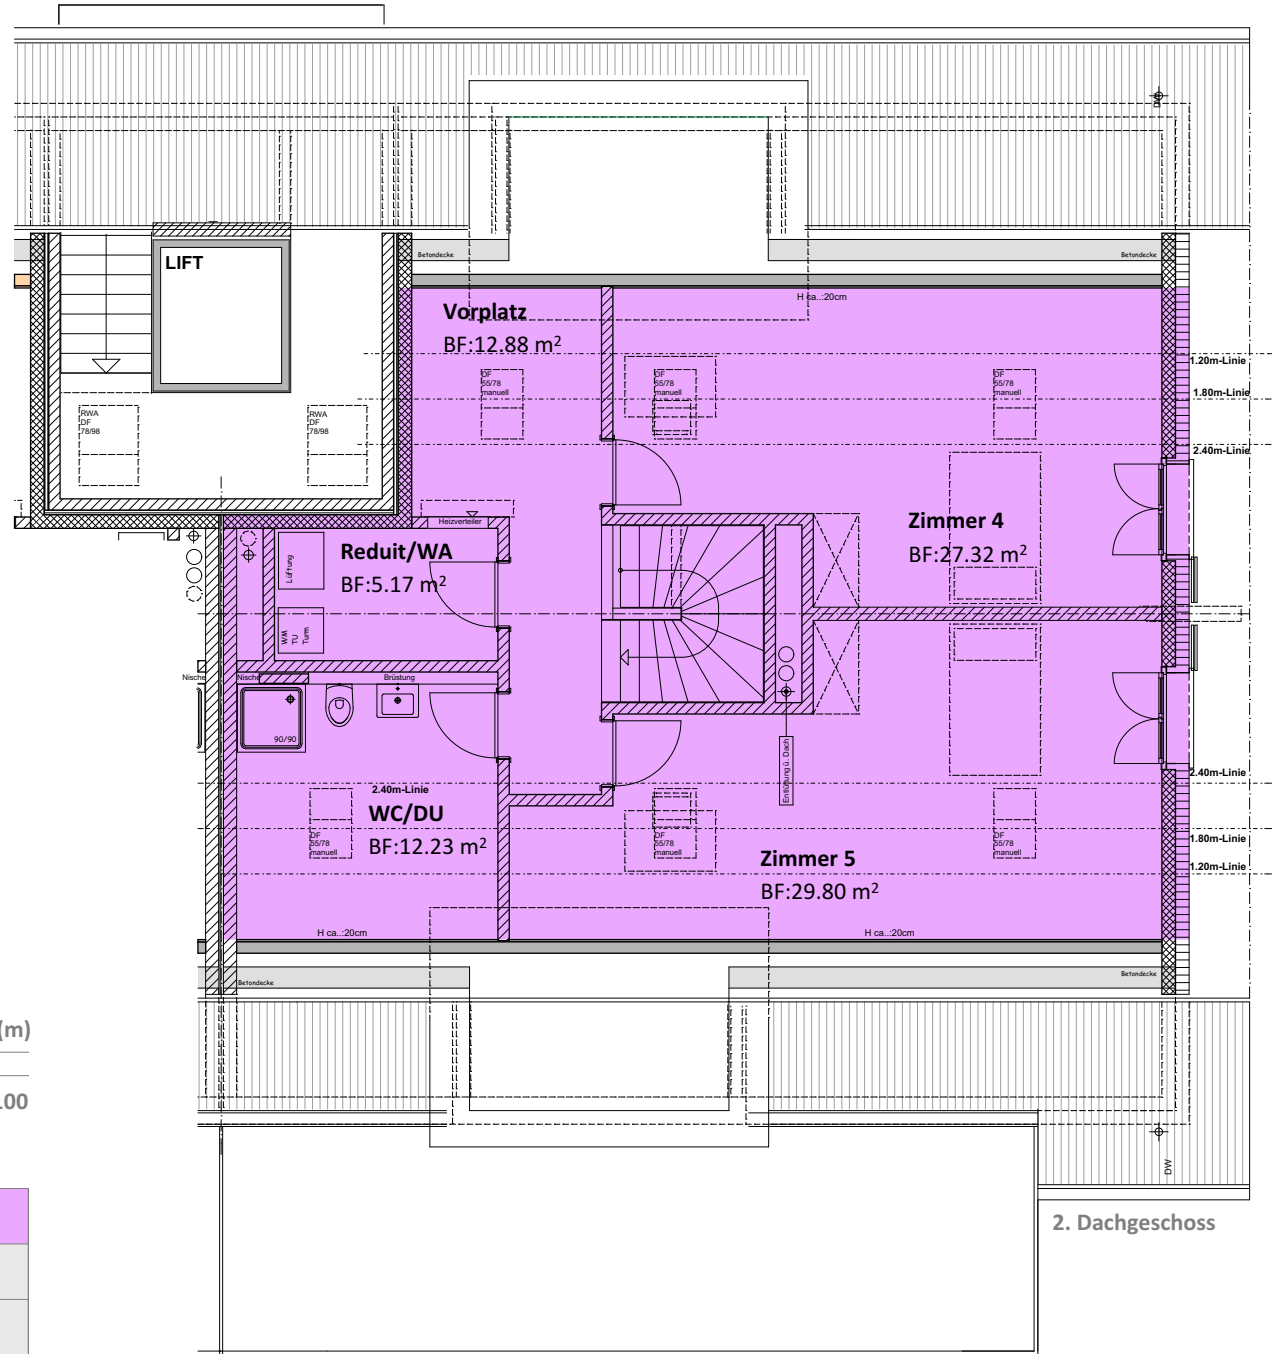

MFH A

MFH A

2. DG	5 ½ - Zimmerwohnung [A5] Wohnfläche 178.17 m ² , Laube 25.26 m ²	6 ½ - Zimmerwohnung [A6] Wohnfläche 223.59 m ² , Laube 32.16 m ²
OG	3 ½ - Zimmerwohnung [A3] Wohnfläche 109.68 m ² , Laube 25.26 m ²	4 ½ - Zimmerwohnung [A4] Wohnfläche 137.83 m ² , Laube 32.16 m ²
EG	3 ½ - Zimmerwohnung [A1] Wohnfläche 108.59 m ² , Laube 25.26 m ² Gartenanteil 65.52 m ²	4 ½ - Zimmerwohnung [A2] Wohnfläche 137.83 m ² , Laube 32.16 m ² Gartenanteil 118.46 m ²

MFH A

Mst.: 1:100

MFH A

2. DG	5 ½ - Zimmerwohnung [A5] Wohnfläche 178.17 m ² , Laube 25.26 m ²	6 ½ - Zimmerwohnung [A6] Wohnfläche 223.59 m ² , Laube 32.16 m ²
OG	3 ½ - Zimmerwohnung [A3] Wohnfläche 109.68 m ² , Laube 25.26 m ²	4 ½ - Zimmerwohnung [A4] Wohnfläche 137.83 m ² , Laube 32.16 m ²
EG	3 ½ - Zimmerwohnung [A1] Wohnfläche 108.59 m ² , Laube 25.26 m ² Gartenanteil 65.52 m ²	4 ½ - Zimmerwohnung [A2] Wohnfläche 137.83 m ² , Laube 32.16 m ² Gartenanteil 118.46 m ²

2. Dachgeschoss