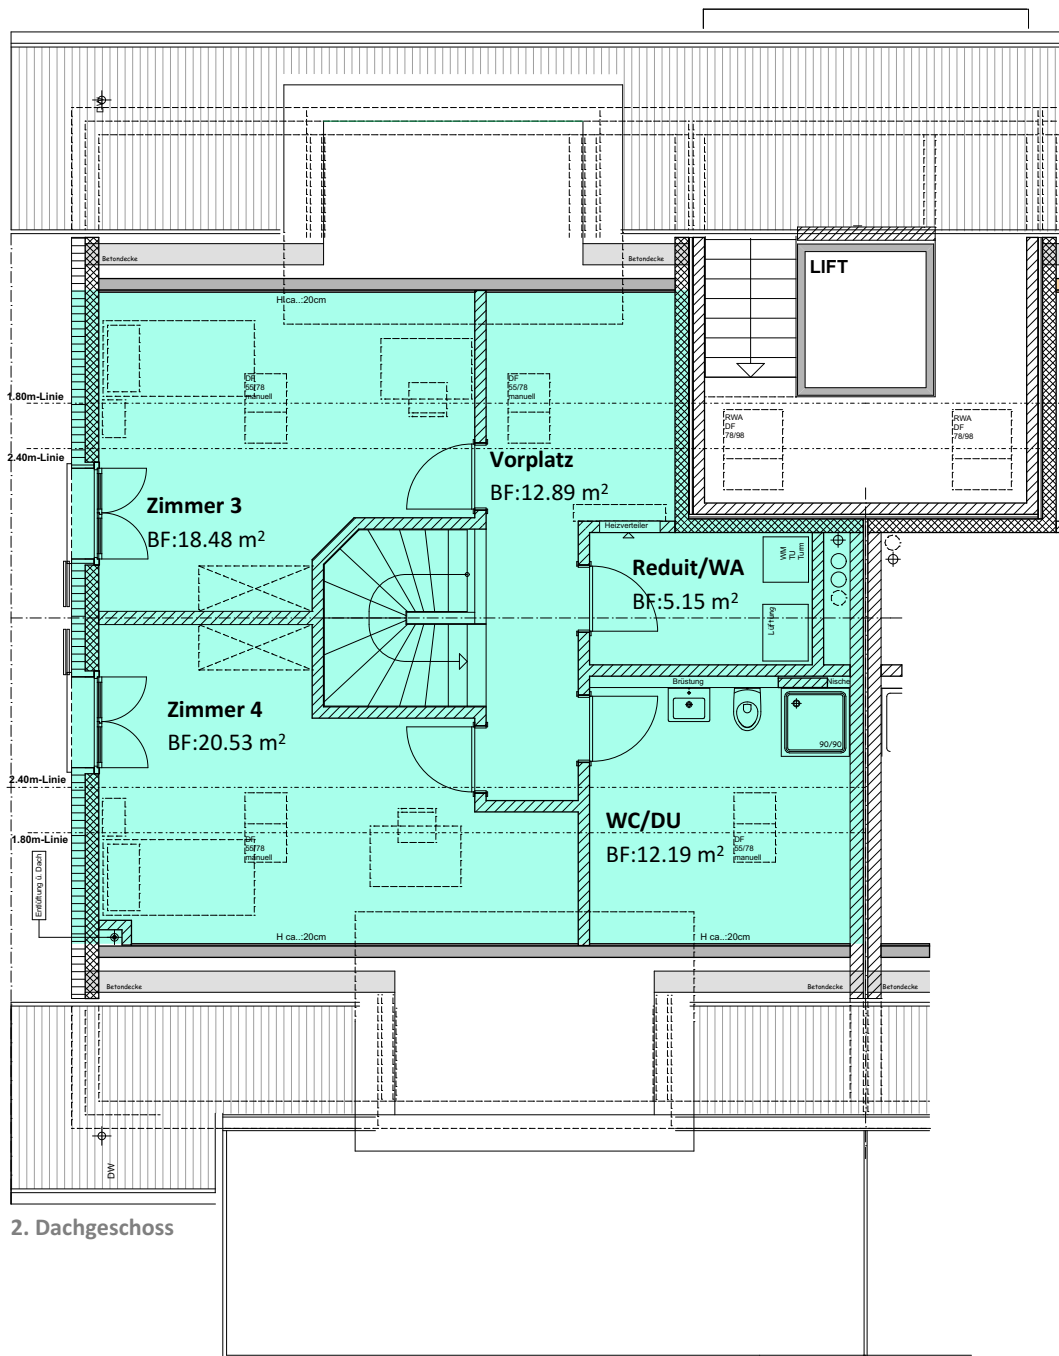

Mst.: 1:100

MFH A

2. DG	5 ½ - Zimmerwohnung [A5] Wohnfläche 178.17 m ² , Laube 25.26 m ²	6 ½ - Zimmerwohnung [A6] Wohnfläche 223.59 m ² , Laube 32.16 m ²
OG	3 ½ - Zimmerwohnung [A3] Wohnfläche 109.68 m ² , Laube 25.26 m ²	4 ½ - Zimmerwohnung [A4] Wohnfläche 137.83 m ² , Laube 32.16 m ²
EG	3 ½ - Zimmerwohnung [A1] Wohnfläche 108.59 m ² , Laube 25.26 m ² Gartenanteil 65.52 m ²	4 ½ - Zimmerwohnung [A2] Wohnfläche 137.83 m ² , Laube 32.16 m ² Gartenanteil 118.46 m ²

2. Dachgeschoss

MFH A

Mst.: 1:100

MFH A

2. DG	5 ½ - Zimmerwohnung [A5] Wohnfläche 178.17 m ² , Laube 25.26 m ²	6 ½ - Zimmerwohnung [A6] Wohnfläche 223.59 m ² , Laube 32.16 m ²
OG	3 ½ - Zimmerwohnung [A3] Wohnfläche 109.68 m ² , Laube 25.26 m ²	4 ½ - Zimmerwohnung [A4] Wohnfläche 137.83 m ² , Laube 32.16 m ²
EG	3 ½ - Zimmerwohnung [A1] Wohnfläche 108.59 m ² , Laube 25.26 m ² Gartenanteil 65.52 m ²	4 ½ - Zimmerwohnung [A2] Wohnfläche 137.83 m ² , Laube 32.16 m ² Gartenanteil 118.46 m ²