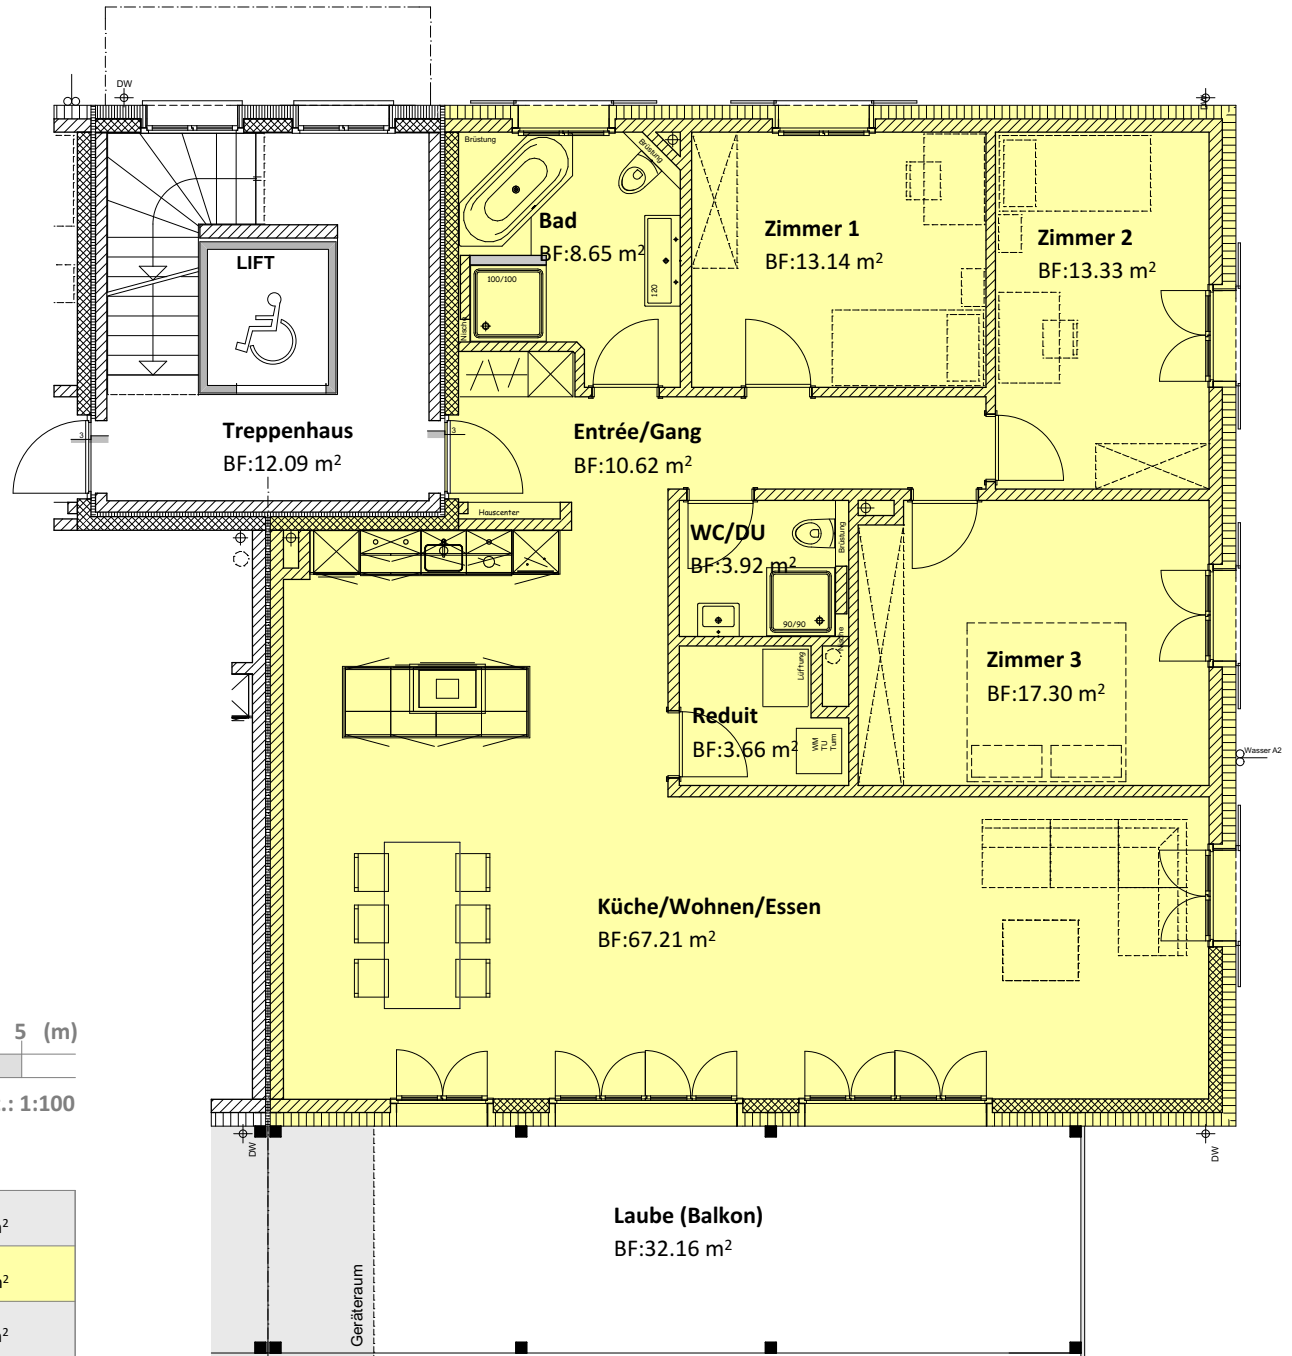

MFH A

0 1 2 3 4 5 (m)

Mst.: 1:100

MFH A

| | | |
|-------|--|---|
| 2. DG | 5 ½ - Zimmerwohnung [A5] Wohnfläche 178.17 m ² , Laube 25.26 m ² | 6 ½ - Zimmerwohnung [A6] Wohnfläche 223.59 m ² , Laube 32.16 m ² |
| 1. DG | 3 ½ - Zimmerwohnung [A3] Wohnfläche 109.68 m ² , Laube 25.26 m ² | 4 ½ - Zimmerwohnung [A4] Wohnfläche 137.83 m ² , Laube 32.16 m ² |
| OG | 3 ½ - Zimmerwohnung [A1] Wohnfläche 108.59 m ² , Laube 25.26 m ² Gartenanteil 65.52 m ² | 4 ½ - Zimmerwohnung [A2] Wohnfläche 137.83 m ² , Laube 32.16 m ² Gartenanteil 118.46 m ² |